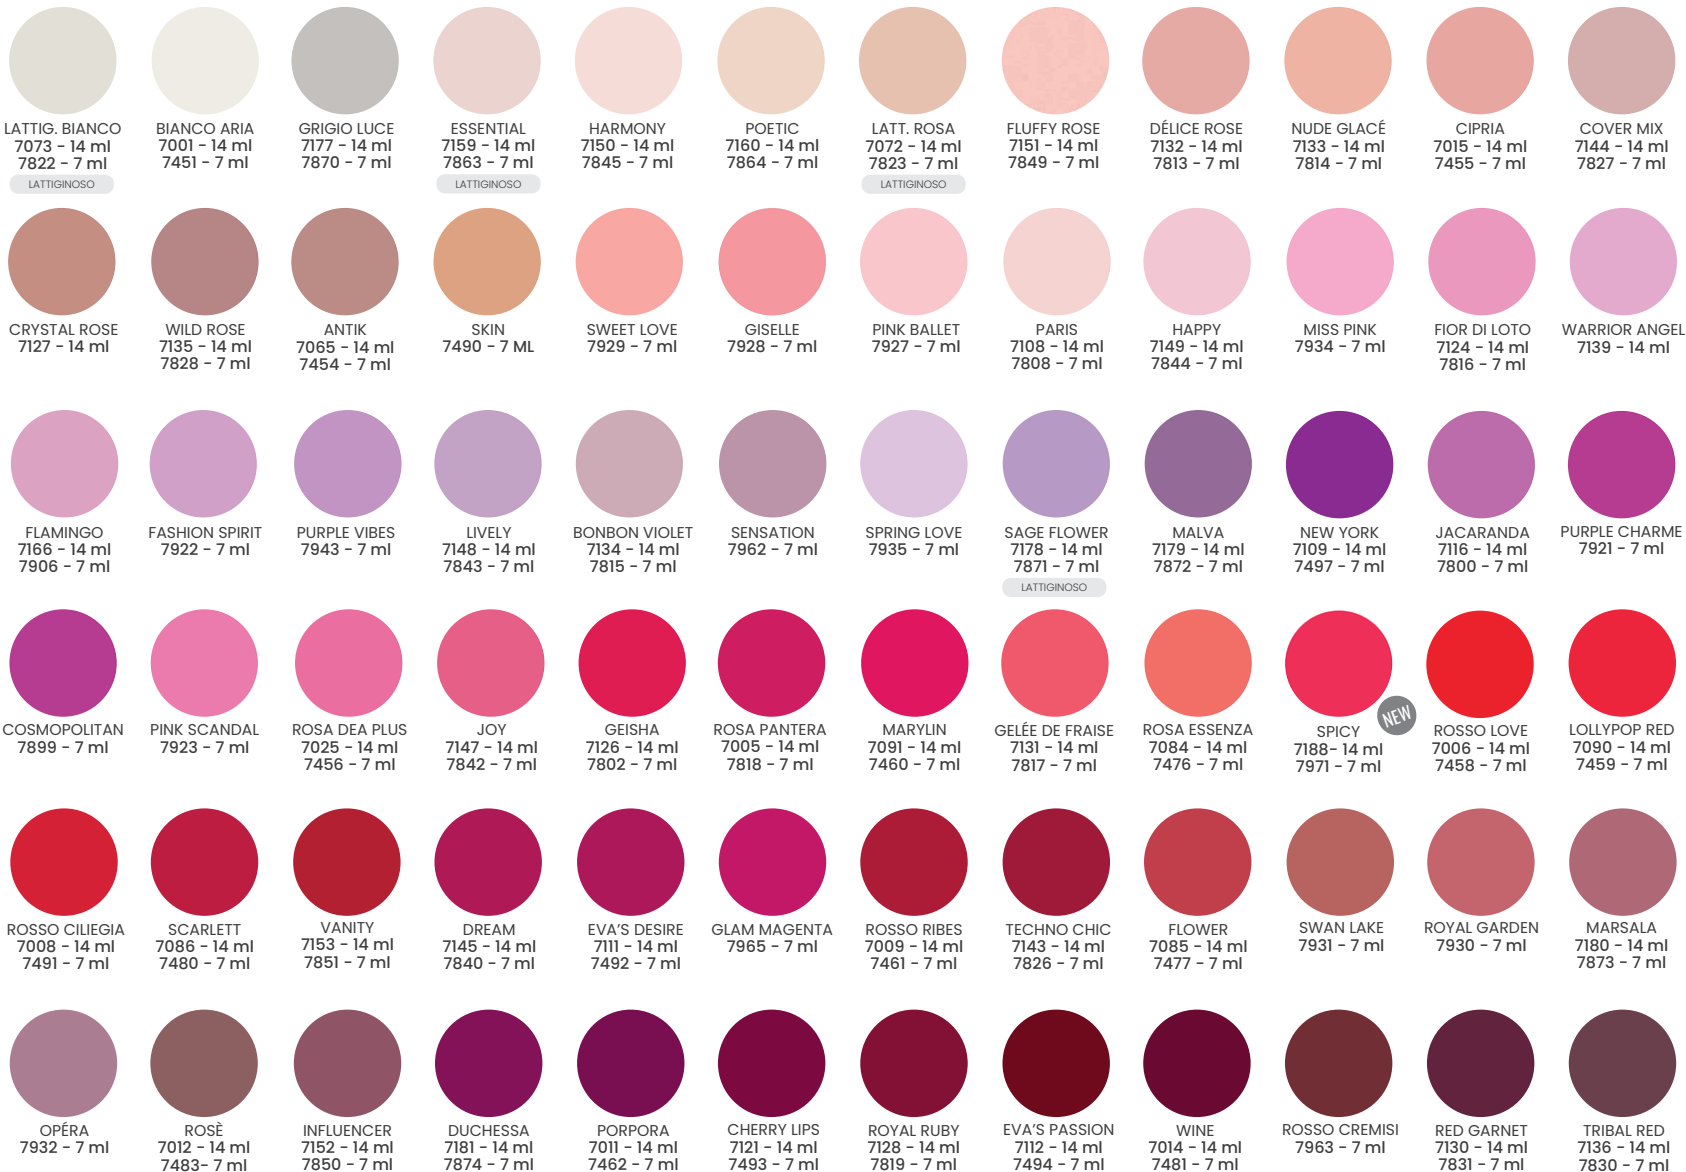

Estrosa®

SMALTO GEL SEMIPERMANENTE

COLORS COLLECTION

NUOVI COLORI

3 SETTIMANE  
DI PERFEZIONE

EFFETTO VETRO

## FLUO

YELLOW FLUO  
7056 - 14 ml  
7820 - 7 mlORANGE SPLASH  
7933 - 7 mlMALIBU SUNRISE  
7897 - 7 mlORANGE FLUO  
7057 - 14 ml