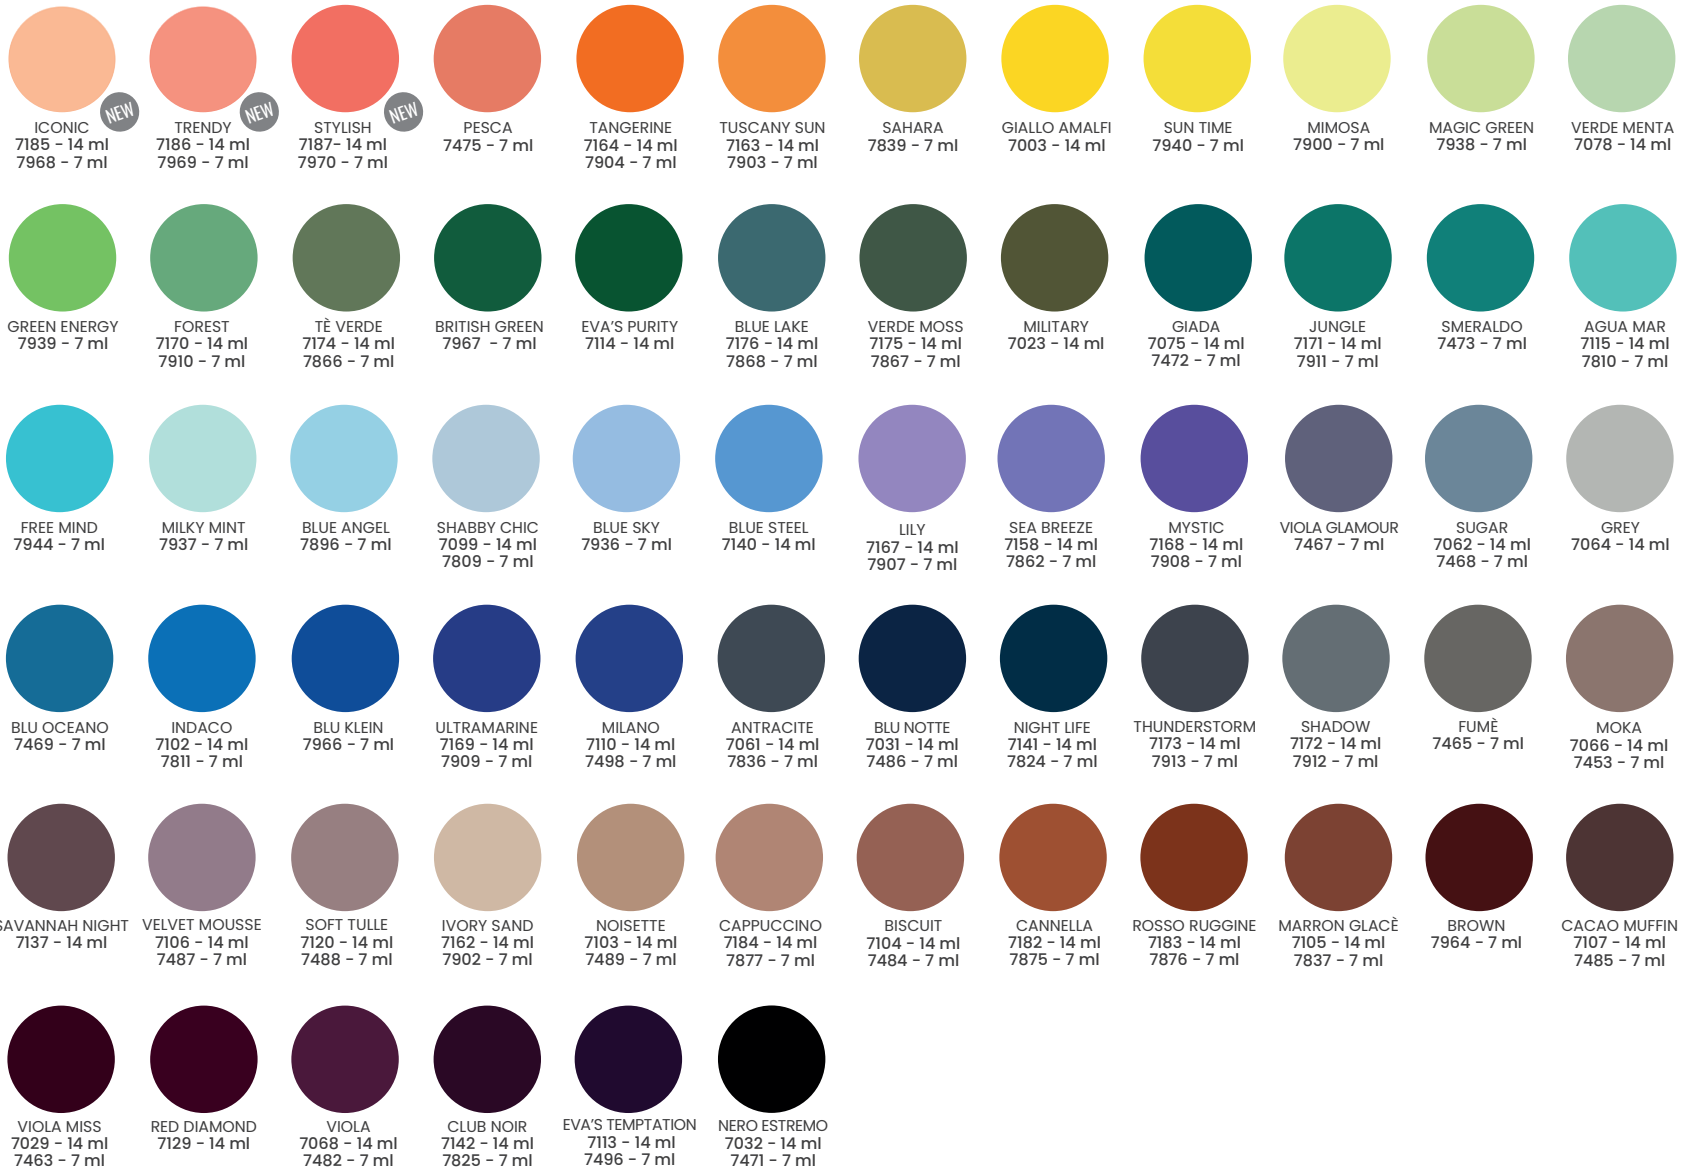

Estrosa®

SMALTO GEL SEMIPERMANENTE

COLORS COLLECTION

NUOVI COLORI

3 SETTIMANE  
DI PERFEZIONE

EFFETTO VETRO